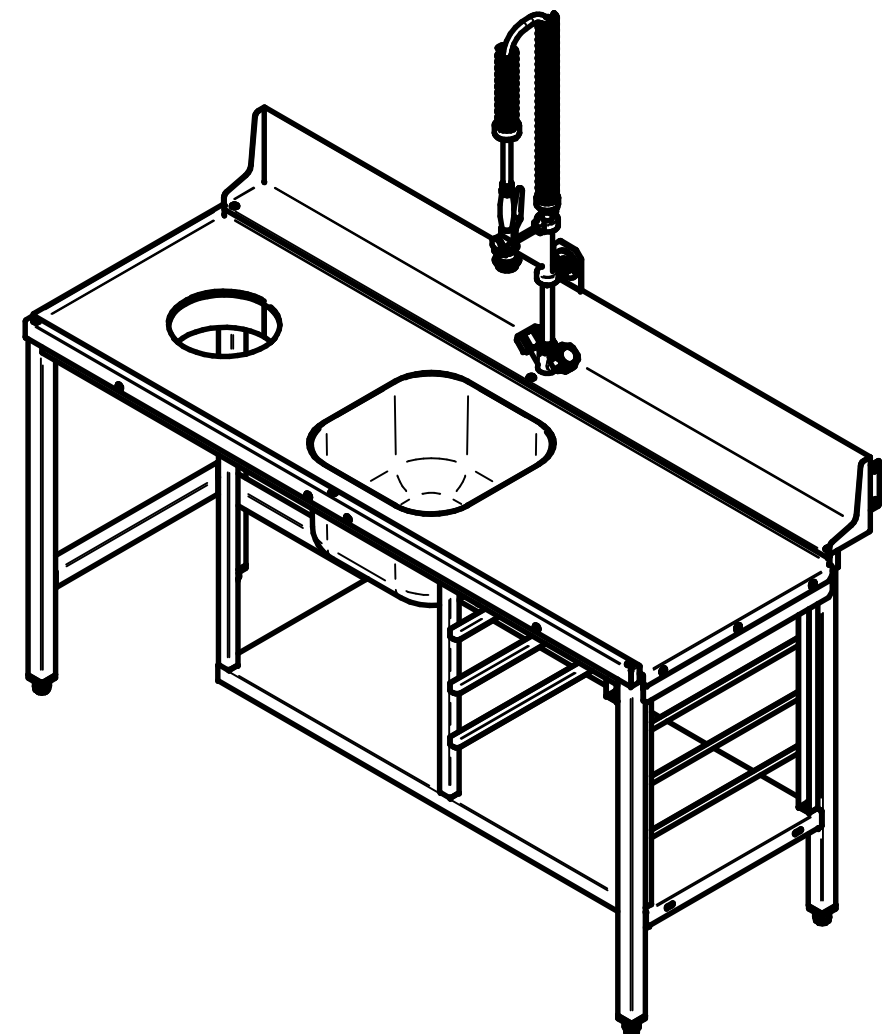

# СТОЛ ДЛЯ ПОСУДОМОЕЧНЫХ МАШИН (ПРЕДМОЕЧНЫЙ)

Стол имеет отверстие для сбора крупных отходов, ванну для предварительного ополаскивания посуды, душирующее устройство для холодной и горячей воды, регулируемые по высоте задние ножки, место для установки 4-х кассет 500x500 мм. Крепление к посудомоечной машине осуществляется с помощью верхнего зацепа и нижних винтов. Путем несложного монтажа стол можно установить как в левом, так и в правом исполнении. Стол является универсальным, имеется возможность присоединения как к купольным посудомоечным машинам типа МПК, так и к туннельным посудомоечным машинам типа МПТ. Для присоединения стола к туннельным посудомоечным машинам типа МПТ, использовать дополнительный зацеп в комплекте и прикрепить к зацепу столешницы тремя мебельными винтами М5х10.

Код	Наименование продукции	Масса, кг
21000006782	Стол предмоечный СПМП-7-7 для посудомоечных машин (МПК и МПТ)	49