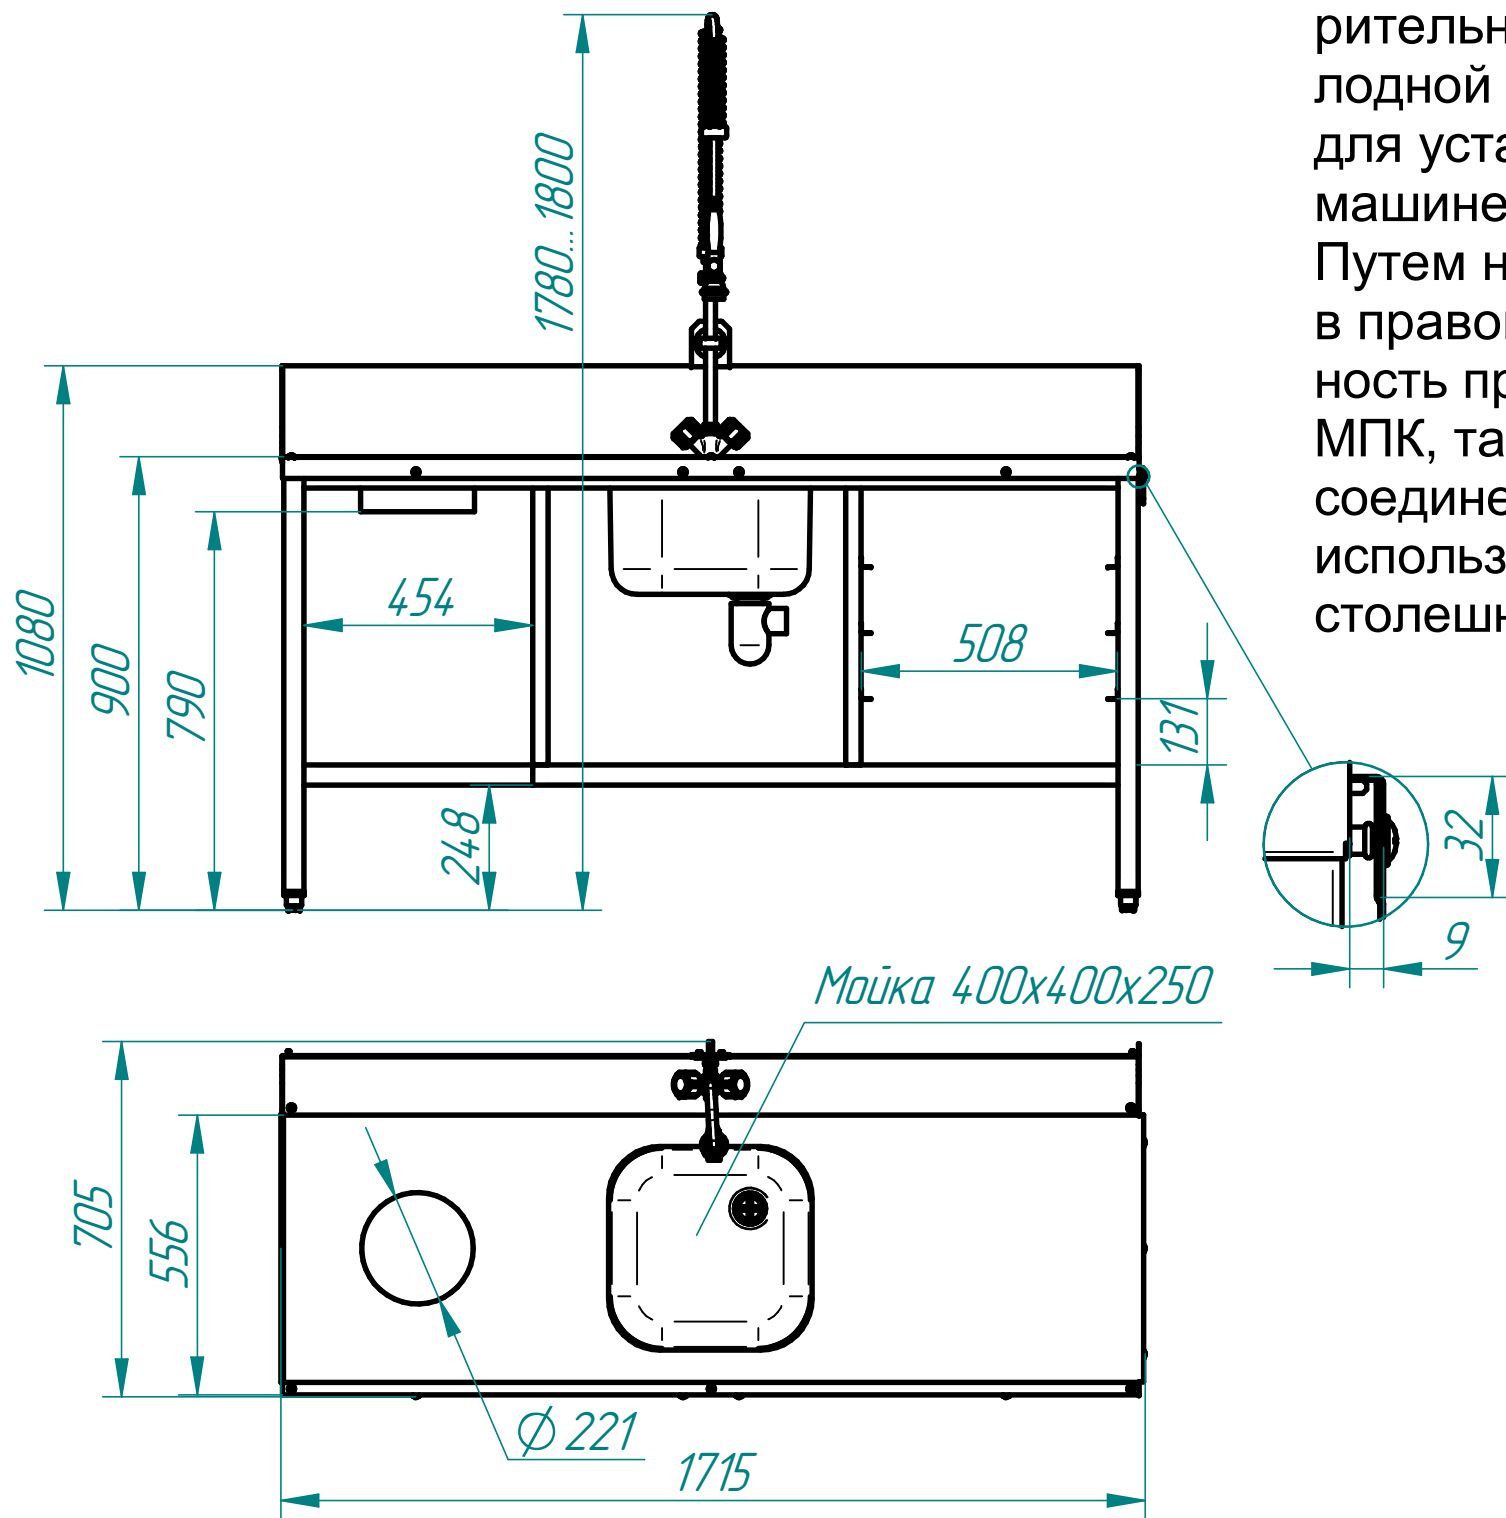

# СТОЛ ДЛЯ ПОСУДОМОЕЧНЫХ МАШИН (ПРЕДМОЕЧНЫЙ)

Стол имеет отверстие для сбора крупных отходов, ванну для предварительного ополаскивания посуды, душирующее устройство для холодной и горячей воды, регулируемые по высоте задние ножки, место для установки 4-х кассет 500x500 мм. Крепление к посудомоечной машине осуществляется с помощью верхнего зацепа и нижних винтов. Путем несложного монтажа стол можно установить как в левом, так и в правом исполнении. Стол является универсальным, имеется возможность присоединения как к купольным посудомоечным машинам типа МПК, так и к туннельным посудомоечным машинам типа МПТ. Для присоединения стола к туннельным посудомоечным машинам типа МПТ, использовать дополнительный зацеп в комплекте и прикрепить к зацепу столешницы тремя мебельными винтами М5х10.

Код	Наименование продукции	Масса, кг
21000006782	Стол предмоечный СПМП-7-7 для посудомоечных машин (МПК и МПТ)	49